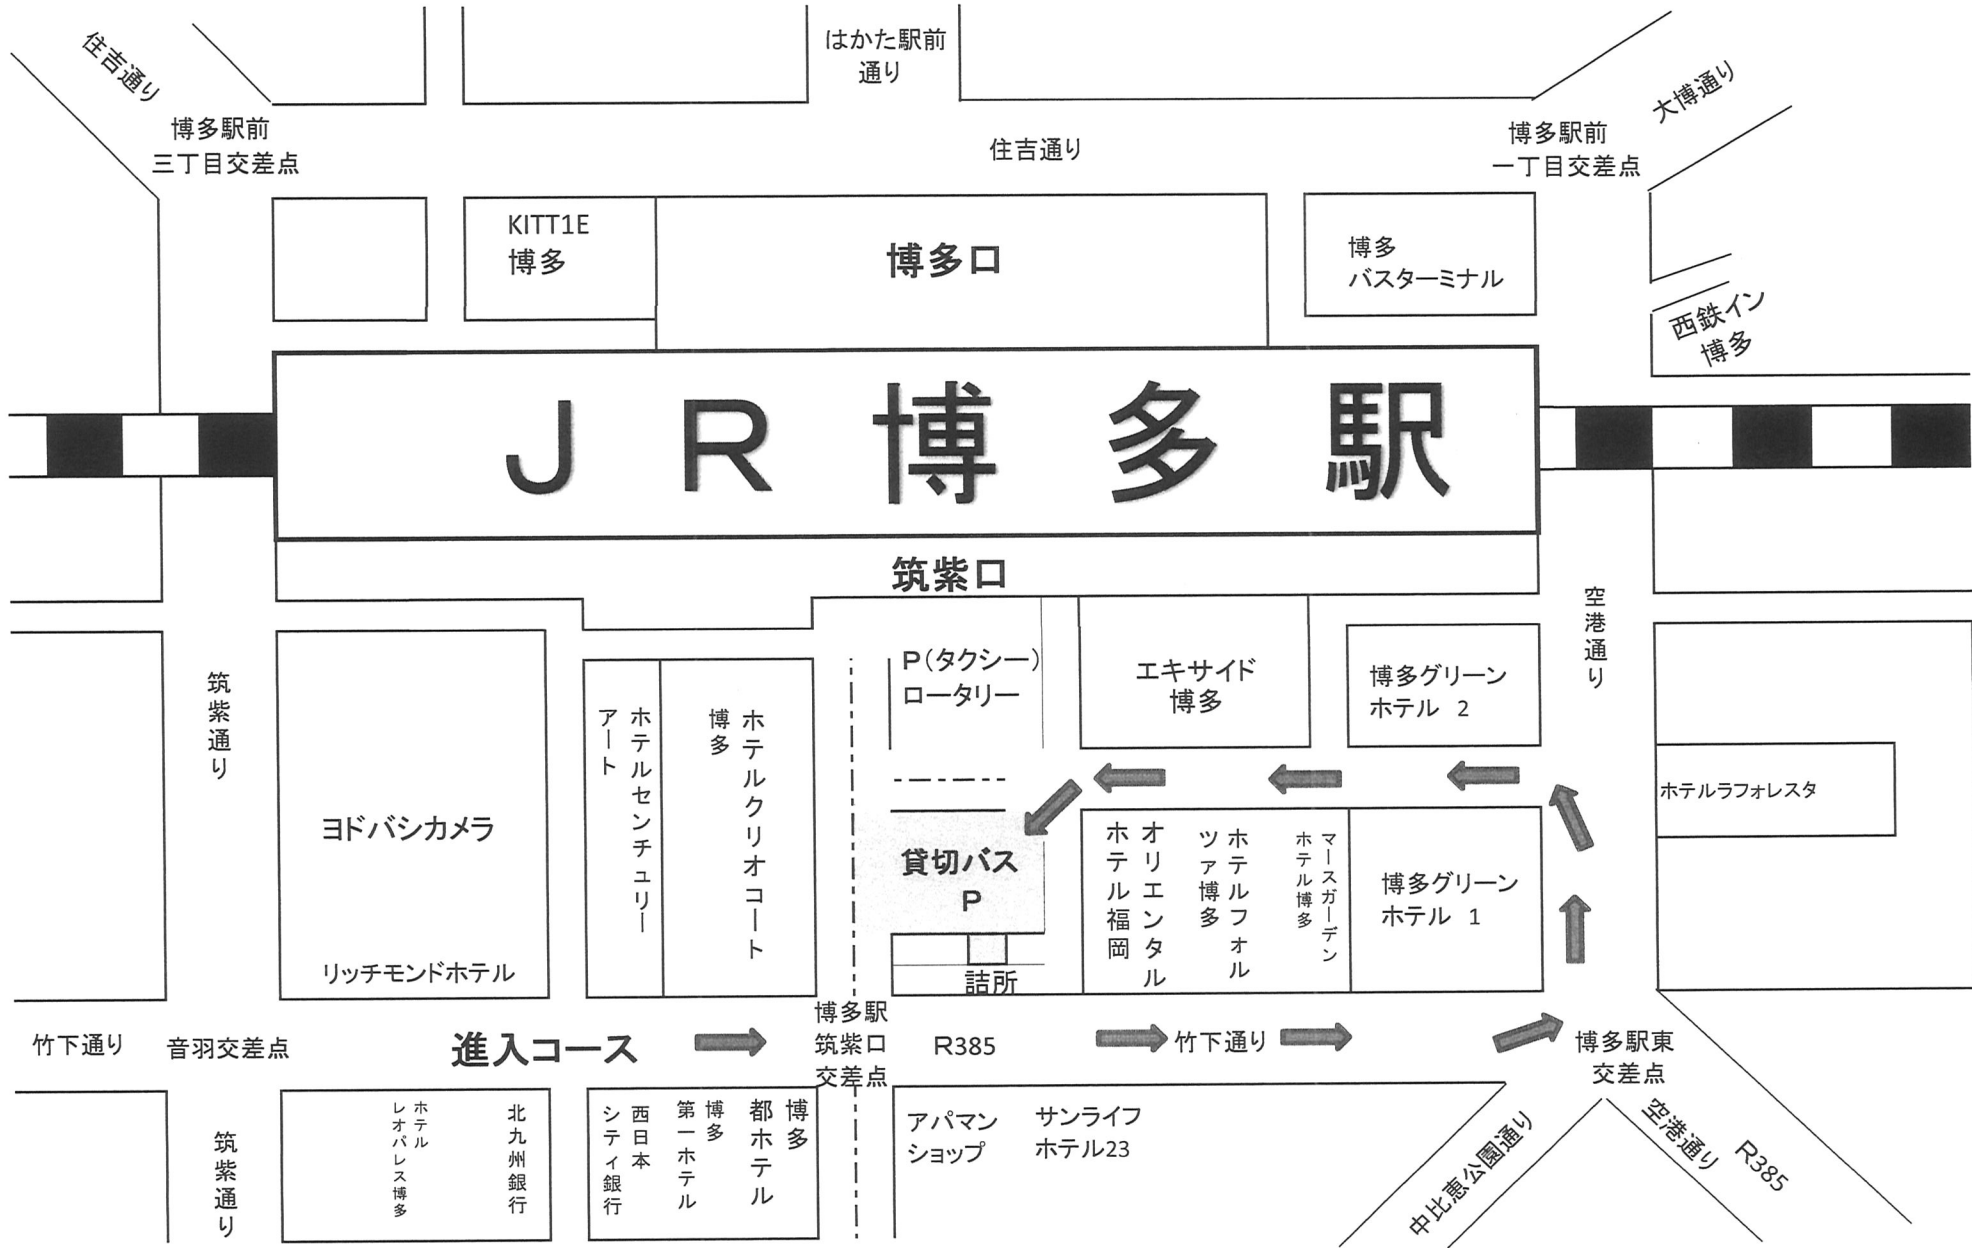

# 博多駅(筑紫口)貸切バス専用駐車場

# 博多駅筑紫口バス駐車場見取り図

駐車台数 大型(10台)

タクシー・乗用車通路

入口