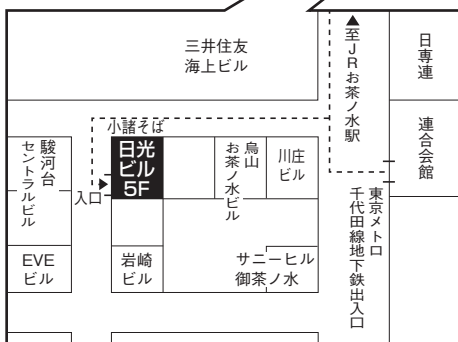

## 交通機関

- J R : 中央・総武線「お茶ノ水」駅徒歩5分(聖橋口)
- 地下鉄 : 東京メトロ千代田線「新御茶ノ水」駅徒歩1分(B3出口)
- 都営新宿線「小川町」駅徒歩3分(B5出口)
- 東京メトロ丸の内線「淡路町」駅徒歩4分(B4出口)